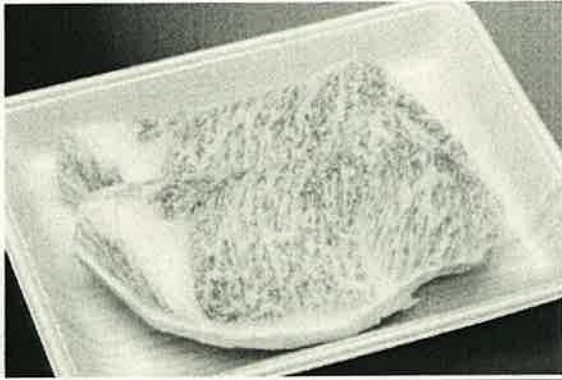

ブランド農畜産物「宇都宮牛」 を食べてみませんか？

他の農産物と比べ普段食べる機会が少ない牛肉について、家庭向け消費喚起につなげるための『ブランド農畜産物「宇都宮牛」特別販売』を企画いたしました。

ぜひ、この機会に地元の農畜産物を味わってみてはいかがでしょうか。

商品内容

※お引渡し日を確定した上で、社内周知用のチラシデータを、別途、お送りいたしますので、お引渡し日が記載されているチラシにて社内周知をお願いいたします。

お引渡し日：〇〇月〇〇日（〇）

A サーロインステーキ用 250g×2枚
10,000円（税込）