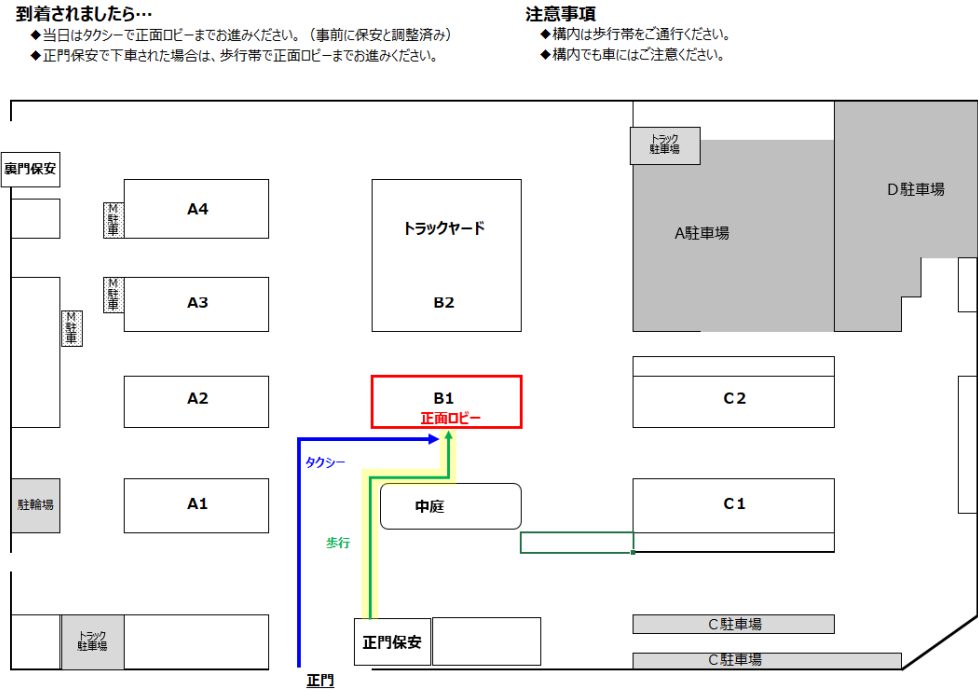

自家用車でのご来工時 正門保安で入構手続きをお願いします。（この際、駐車場をご案内します）

JR宇都宮駅 構内図

のりば案内

- 【JR東北・山形新幹線】
 - ① 番線…仙台・盛岡方面（東北新幹線）
山形・新庄方面（山形新幹線）
 - ④ 番線…大宮・東京方面
- 【JR日光線】
 - ⑤ 番線…今市・日光方面（一部 ⑦ 番線）
- 【JR宇都宮線（東北線）】
 - ⑦～⑩ 番線…矢板・黒磯方面（一部 ⑤ 番線）
 - ⑦～⑩ 番線…大宮・上野方面
新宿・横浜方面（湘南新宿ライン）

モノづくり革新部 構内図

到着されましたら…

- ◆当日はタクシーで正面ロビーまでお進みください。（事前に保安と調整済み）
- ◆正門保安で下車された場合は、歩行帯で正面ロビーまでお進みください。

注意事項

- ◆構内は歩行帯をご通行ください。
- ◆構内でも車にはご注意ください。

モノづくり革新部 ご案内

パナソニック エンターテインメント&コミュニケーション(株) ビジュアル・サウンドビジネスユニット モノづくり革新部
住所：栃木県宇都宮市平出工業団地2番2号 電話番号：028-661-1171（正門 保安）